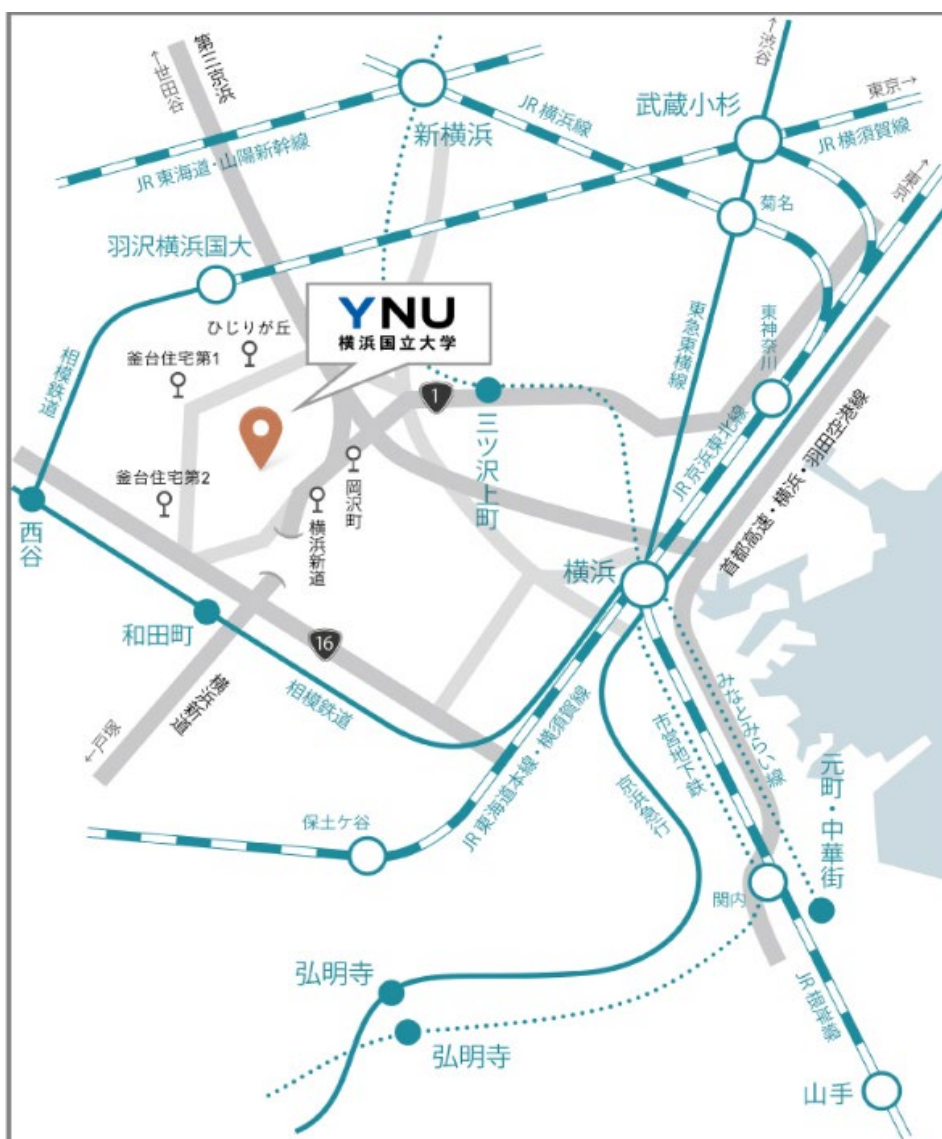

1. 都道府県内における位置関係の図面

横浜国立大学

大学本部：神奈川県横浜市保土ヶ谷区常盤台79番1号

大学院教育学研究科：神奈川県横浜市保土ヶ谷区常盤台79番2号

2. 最寄駅からの距離や交通機関がわかる図面

○学内乗り入れ路線バス（横浜駅から約 5 k m）

「国大中央」「国大北」「国大西」「大学会館前」「国大南門」バス停下車
 （横浜駅西口 14 番乗り場 「循環内回り 201 系統」）
 （ 同 「急行 329 系統」）
 （ 同 10 番乗り場 「浜 10 系統」）

○正門まで（横浜駅から約 5 k m）

横浜市営地下鉄「三ツ沢上町」駅下車 徒歩約 20 分
 「岡沢町」バス停下車 徒歩約 5 分
 （横浜駅西口 10 番乗り場 「浜 5 系統」）

○南門まで（横浜駅から約 6 k m）

相模鉄道「和田町」駅下車 徒歩約 25 分

○西門・北門まで（横浜駅から約 5 k m）

相鉄・JR直通線「羽沢横浜国大駅」駅下車 徒歩約 15 分

校舎・運動場等の配置図

常盤台キャンパス校地・校舎面積