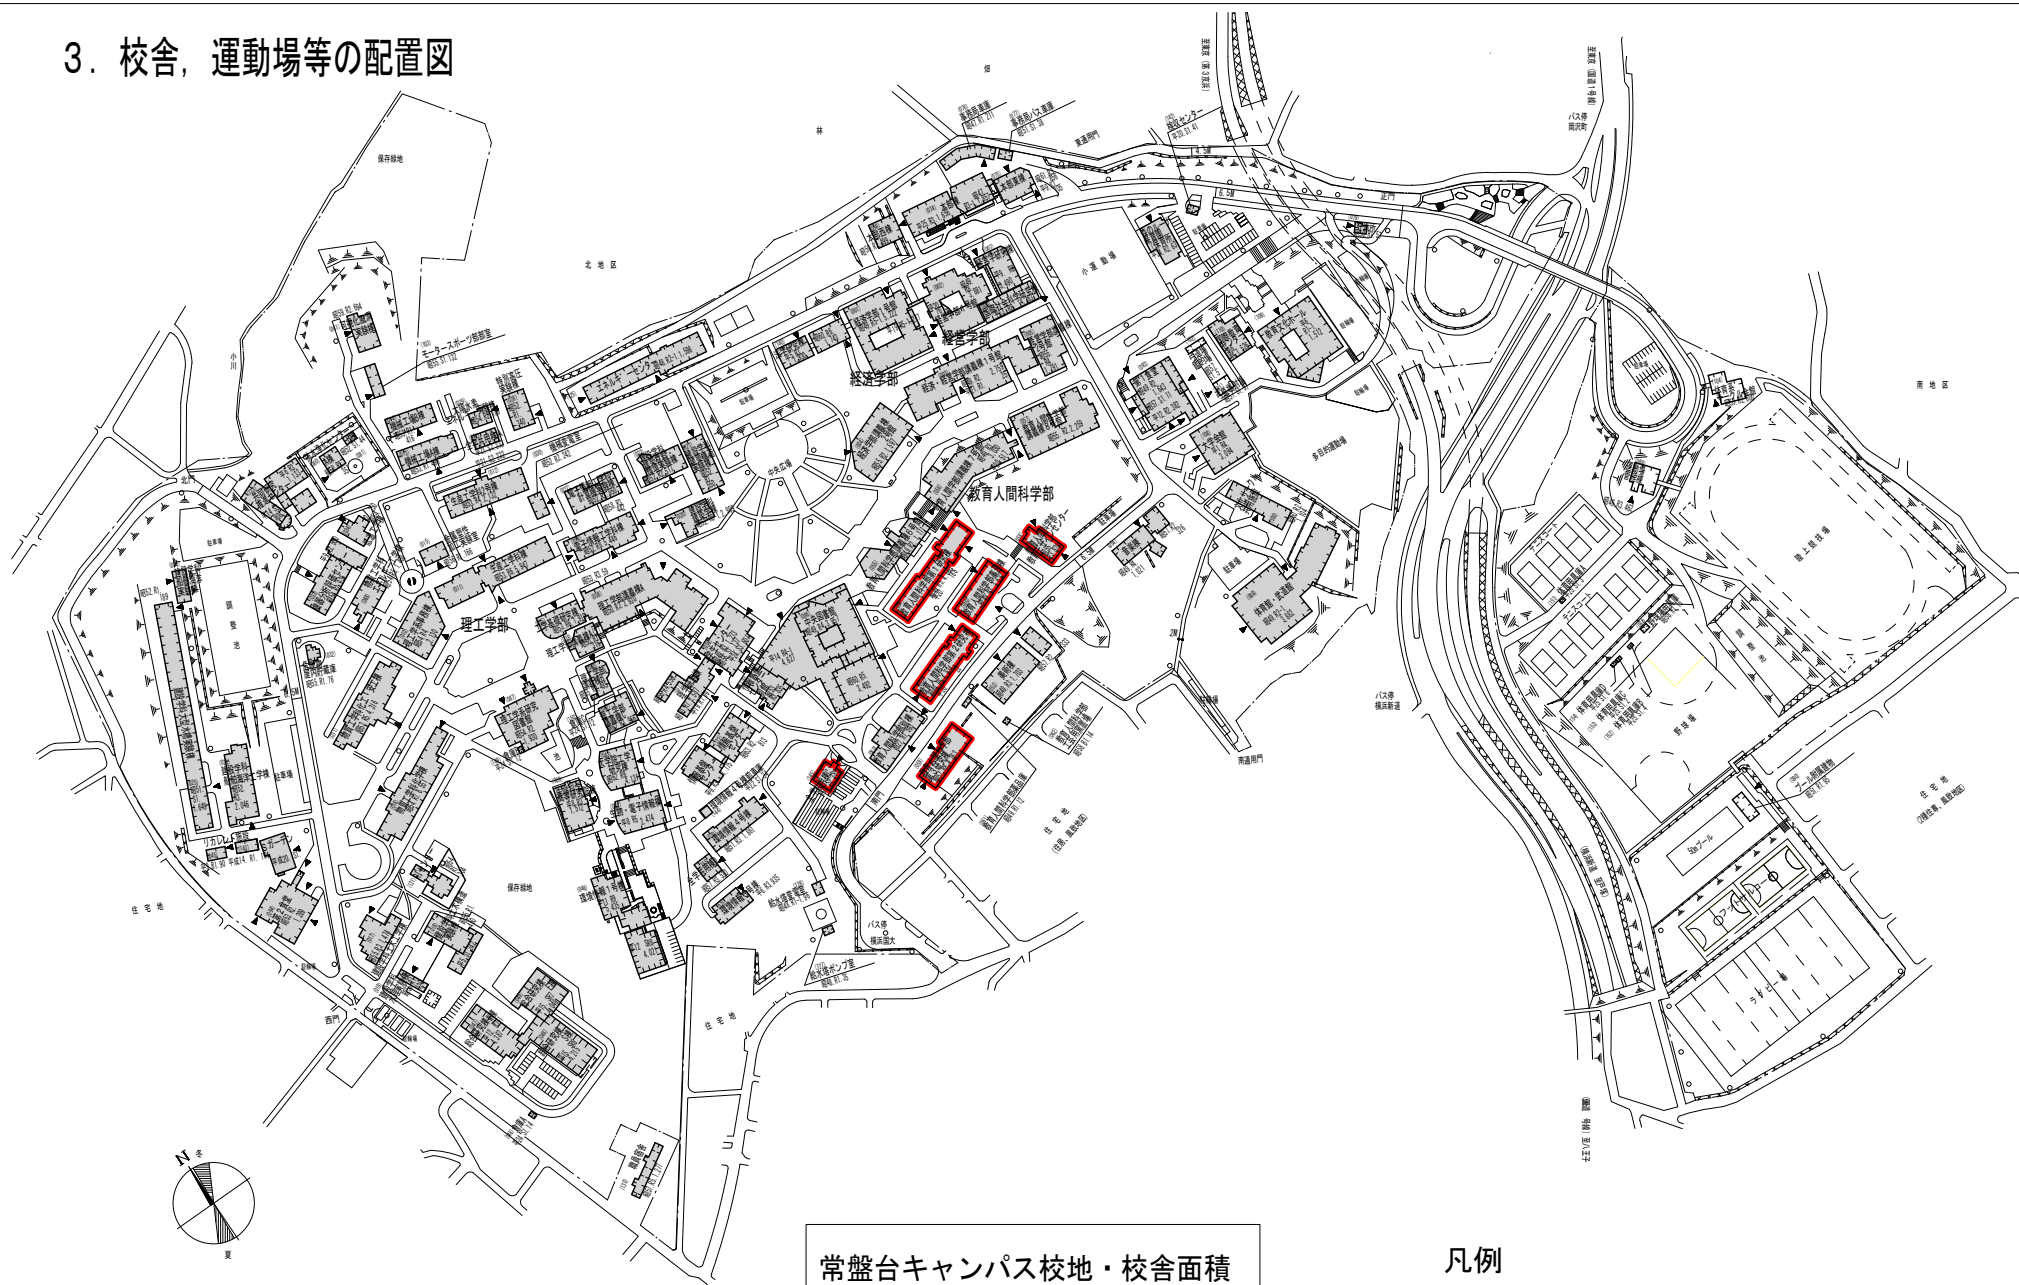

1. 都道府県内における位置関係の図面

横浜国立大学

大学本部：神奈川県横浜市保土ヶ谷区常盤台79番1号

大学院教育学研究科：神奈川県横浜市保土ヶ谷区常盤台79番2号

2. 最寄り駅からの距離や交通機関がわかる図面

3. 校舎、運動場等の配置図

常盤台キャンパス校地・校舎面積
 校地面積：420,035m²
 校舎面積：61,598m²

凡例

: 教職大学院が使用する校舎を赤枠で示す