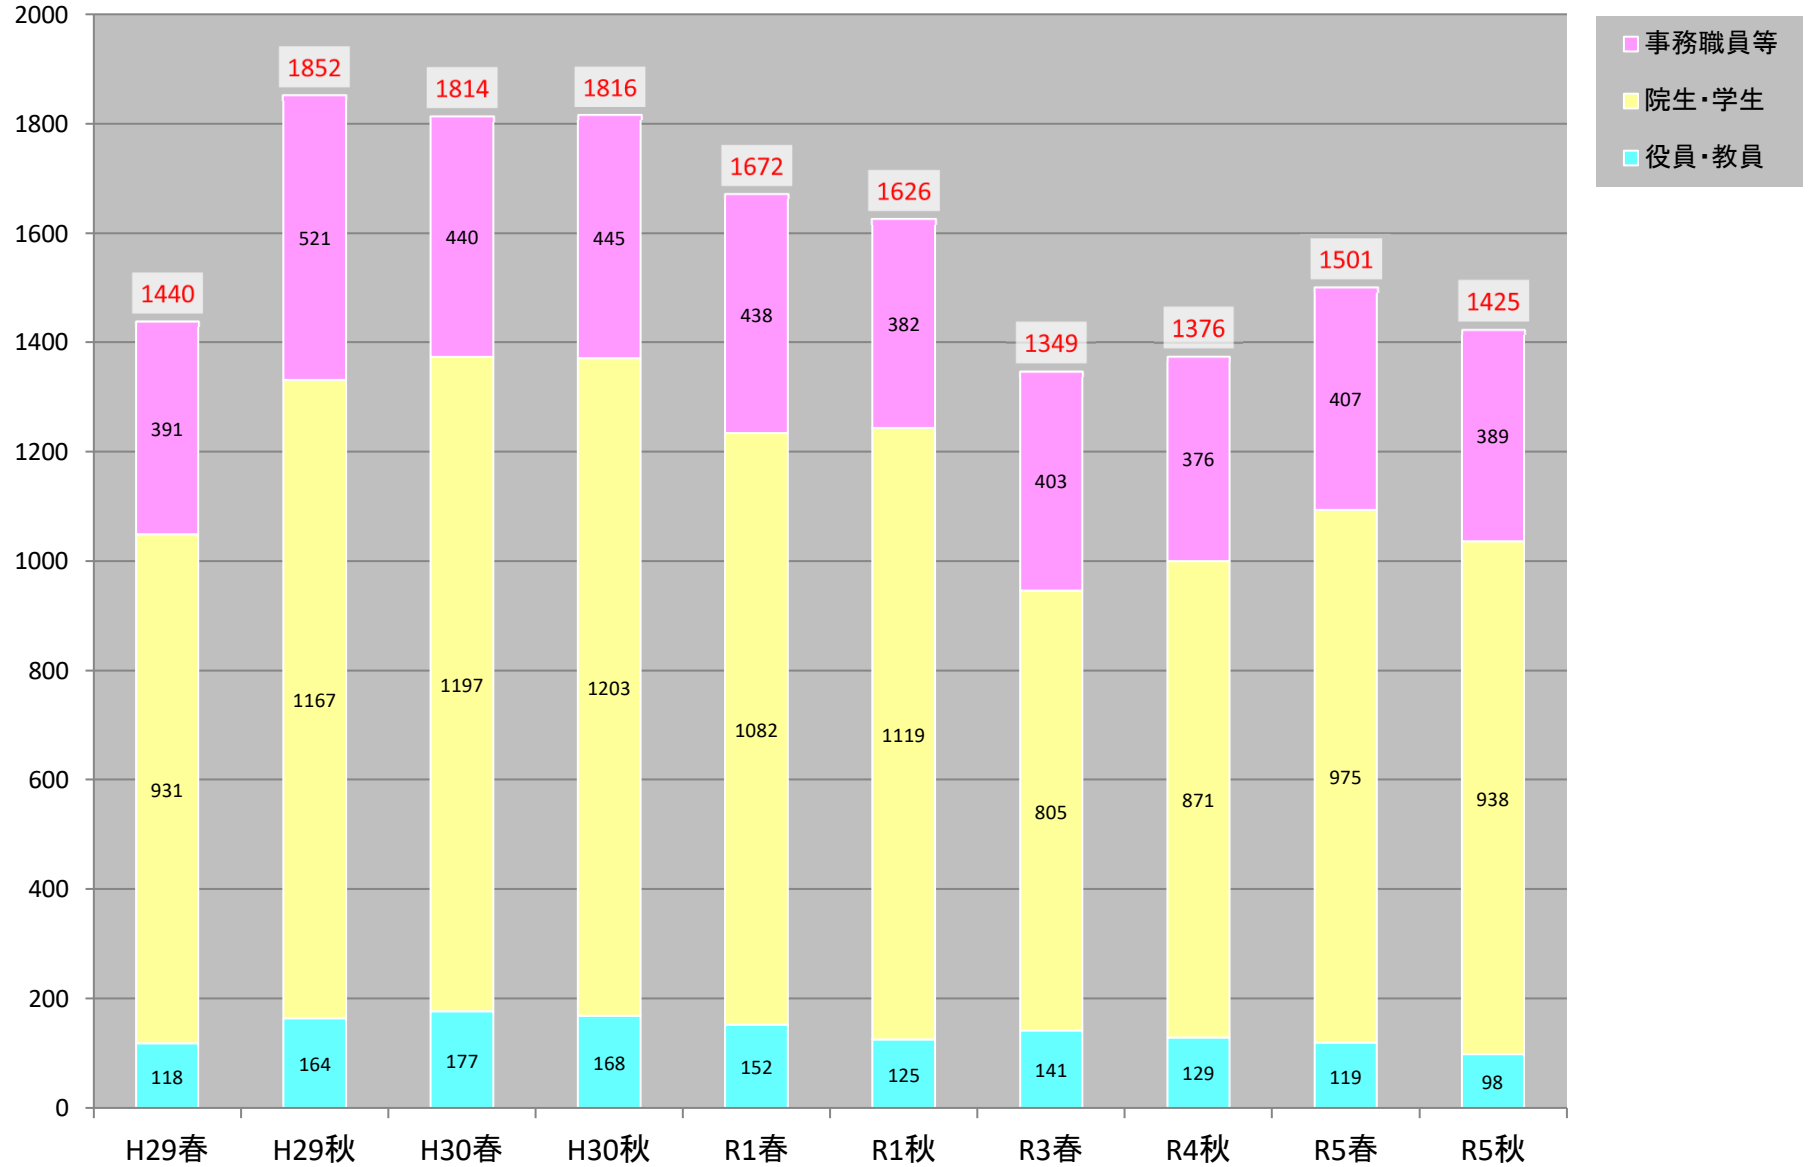

全学一斉清掃参加者数の推移

人

R2春は新型コロナウイルス感染拡大防止のため中止
R2秋、R3秋は規模を縮小して実施
R4春は天候不順のため中止